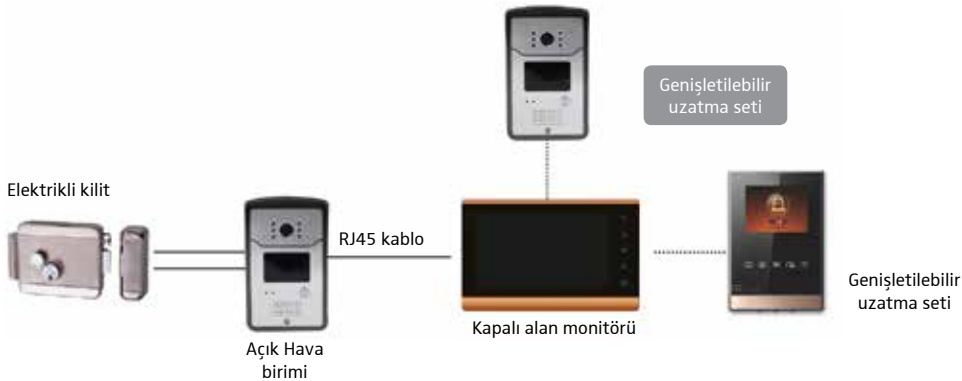

VİLLA VIDEO KAPI TELEFON KİTİ

Sistem, dijital video telefon ile entegre edilerek üst düzey müstakil villalar için tasarlandı. Bire bir sistemli, müstakil villaya doğrudan RJ45 kablo ile bağlantılı, Plug&Play özellikli, yerleştirilmesi ve konfigürasyonu kolay.

Analog DIY Video Kapi Telefon Sistemi

Model: TC-X5KT-1

Özellikler

- Müstakil villa doğrudan bağlantı
- Bire bir sistem, Plug&Play
- 4,3" kapalı alan monitörü
- Siyah ışıklı dokunma anahtarlı kapalı alan monitörü
- Uzatma setini destekler
- RJ45 kablo bağlantısı
- Elektrikli anahtar açma

Analog DIY Video Kapi Telefon Sistemi

Model: TC-X5KT-2

Özellikler

- Müstakil villa doğrudan bağlantı
- Bire bir sistem, Plug&Play
- 7" kapalı alan monitörü
- Siyah ışıklı dokunma anahtarlı kapalı alan monitörü
- Uzatma setini destekler
- RJ45 kablo bağlantısı
- Elektrikli anahtar açma