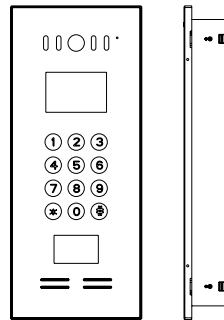

HİBRİD SİSTEM