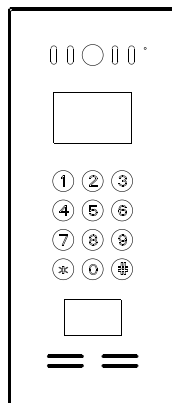

AÇIK HAVA İSTASYONLARI

Dijital Daire Açık Hava İstasyonu

Model: TC-U9D-F1

Özellikler

Yüksek dayanıklı siyah akrilik panel
Yüksek duyarlılıklı dokunmatik anahtar
Kart veya şifre kilidi
Yönetim merkezi çağırısı, asansör bağlantısı

Teknik Özellikler

İşletim sistemi: Win CE
Monitör: 3.5" TFT 480 x 320
Audio Output: Built in Speaker 16 Bit; Stereo
Fiziksel Arayüz: Rj45, Rs485
İletişim Modu: TCP/IP
Kart Tipi: IC, ID Kart seçeneği
Kamera: CCD 420TVL
Güç Desteği: DC 12V/3A
Makine Ebadı: 160x380x10mm
Birleştirilmiş Ebat: 135x358x65mm