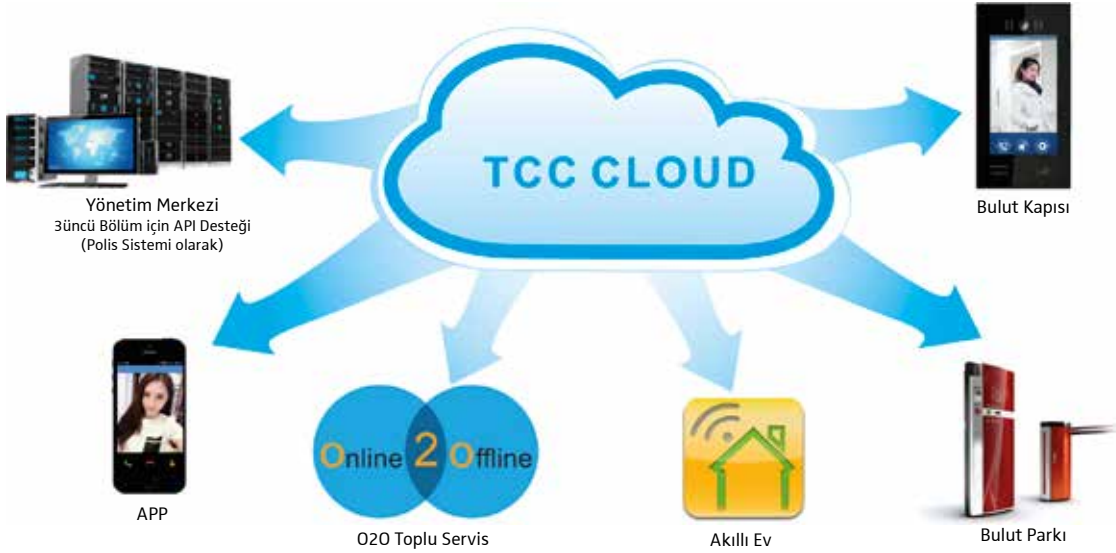

Dijital Dokunmatik Panel Açık Hava İstasyonu

Model: TC-U9D-H

Özellikler

- Android Sistem
- 10" dokunmatik ekran
- Video reklam ve mesaj yayını
- Siyah akrilik panel tasarımı
- Yüksek hava geçirmezlik düzeyi

SIP BULUT İTERKOM SİSTEMİ

Uzaktan Genel Bulut Yönlendirme İterkom

Uzaktan Denetim

Ne zaman her nerede olursanız olun, mobil telefonu destekleyin ve kapıyı açın.

İsteğe Bağlı Erişim

APP'den istenen zamanda, TCC video kamerayı görün