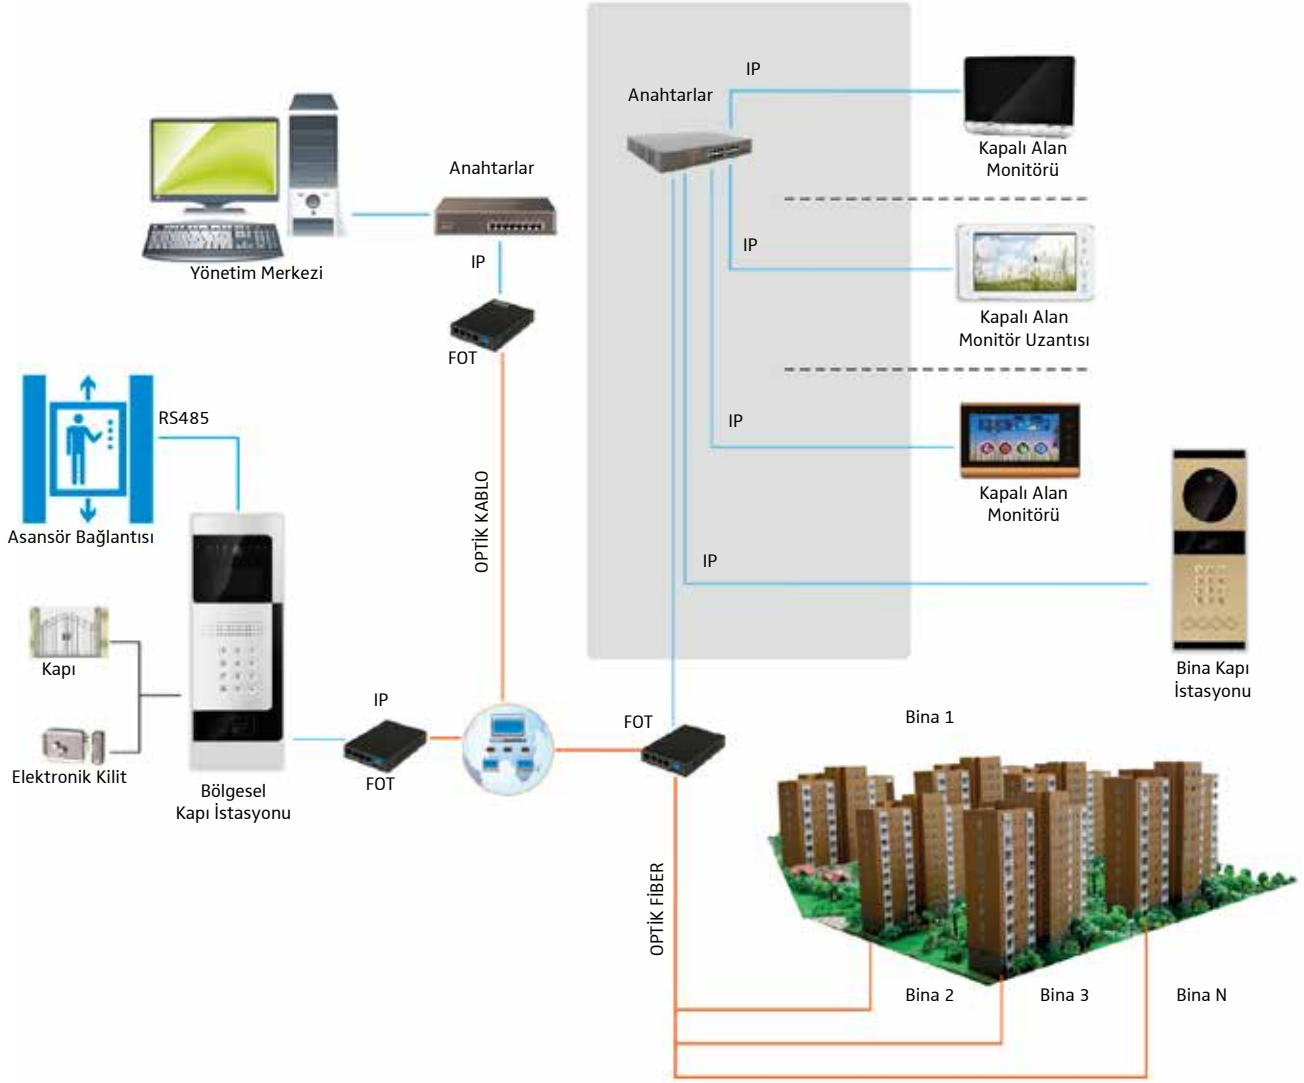

KAPALI ALAN MONİTÖRLERİ

TCP/IP Audio Kapı Telefonu

Model: TC-U9ZK-L1

Özellikler

Dijital kapalı alan audio uzantı seti
Klasik duvara monte telefon tasarımı
TCP/IP iletişim

Teknik Özellikler

Network arayüzü: RJ45 (TCP/IP)
Genişletilmiş bağlantı noktası: 8CH kablolu güvenlik portu
Güç: DC 9-13V/1200mA
Renk: Siyah+ Beyaz
Yerleşim: Duvara monte

Tam Dijital Sistem Kapalı Alan Monitörü

Model: TC-U9ZK-T1

Özellikler

Klasik siyah ve altın rengi panel tasarımı
4.3" renkli LCD ekran
Düğmeler
Çağrı yönetim merkezi
Güvenlik alarm desteği

Teknik Özellikler

CPU: ARM11/667MHz
Hafıza: 256M Flash, 128 SDRAM
Monitör: 4.3" TFT LCD
Güvenlik: 8 kablolu alarm
İletişim: TCP/IP
Voltaj: DC 9V-13V
Ebat: 190x130x20mm
Yerleşim: Duvara monte

Digiland Plus TC-3000 Sistem Görünümü

Linux TCP/IP Dijital Intercom Sistemi

DOĞRUDAN ÇAĞRI AÇIK HAVA İSTASYONU

Doğrudan Dijital Çağrı Açık Hava İstasyonu

Model: TC-X6DA-ZH

Özellikler

Doğrudan odaya çağrı
Görünebilir oda ismi
Kart kilit açma desteği
Tamamen metal gövde