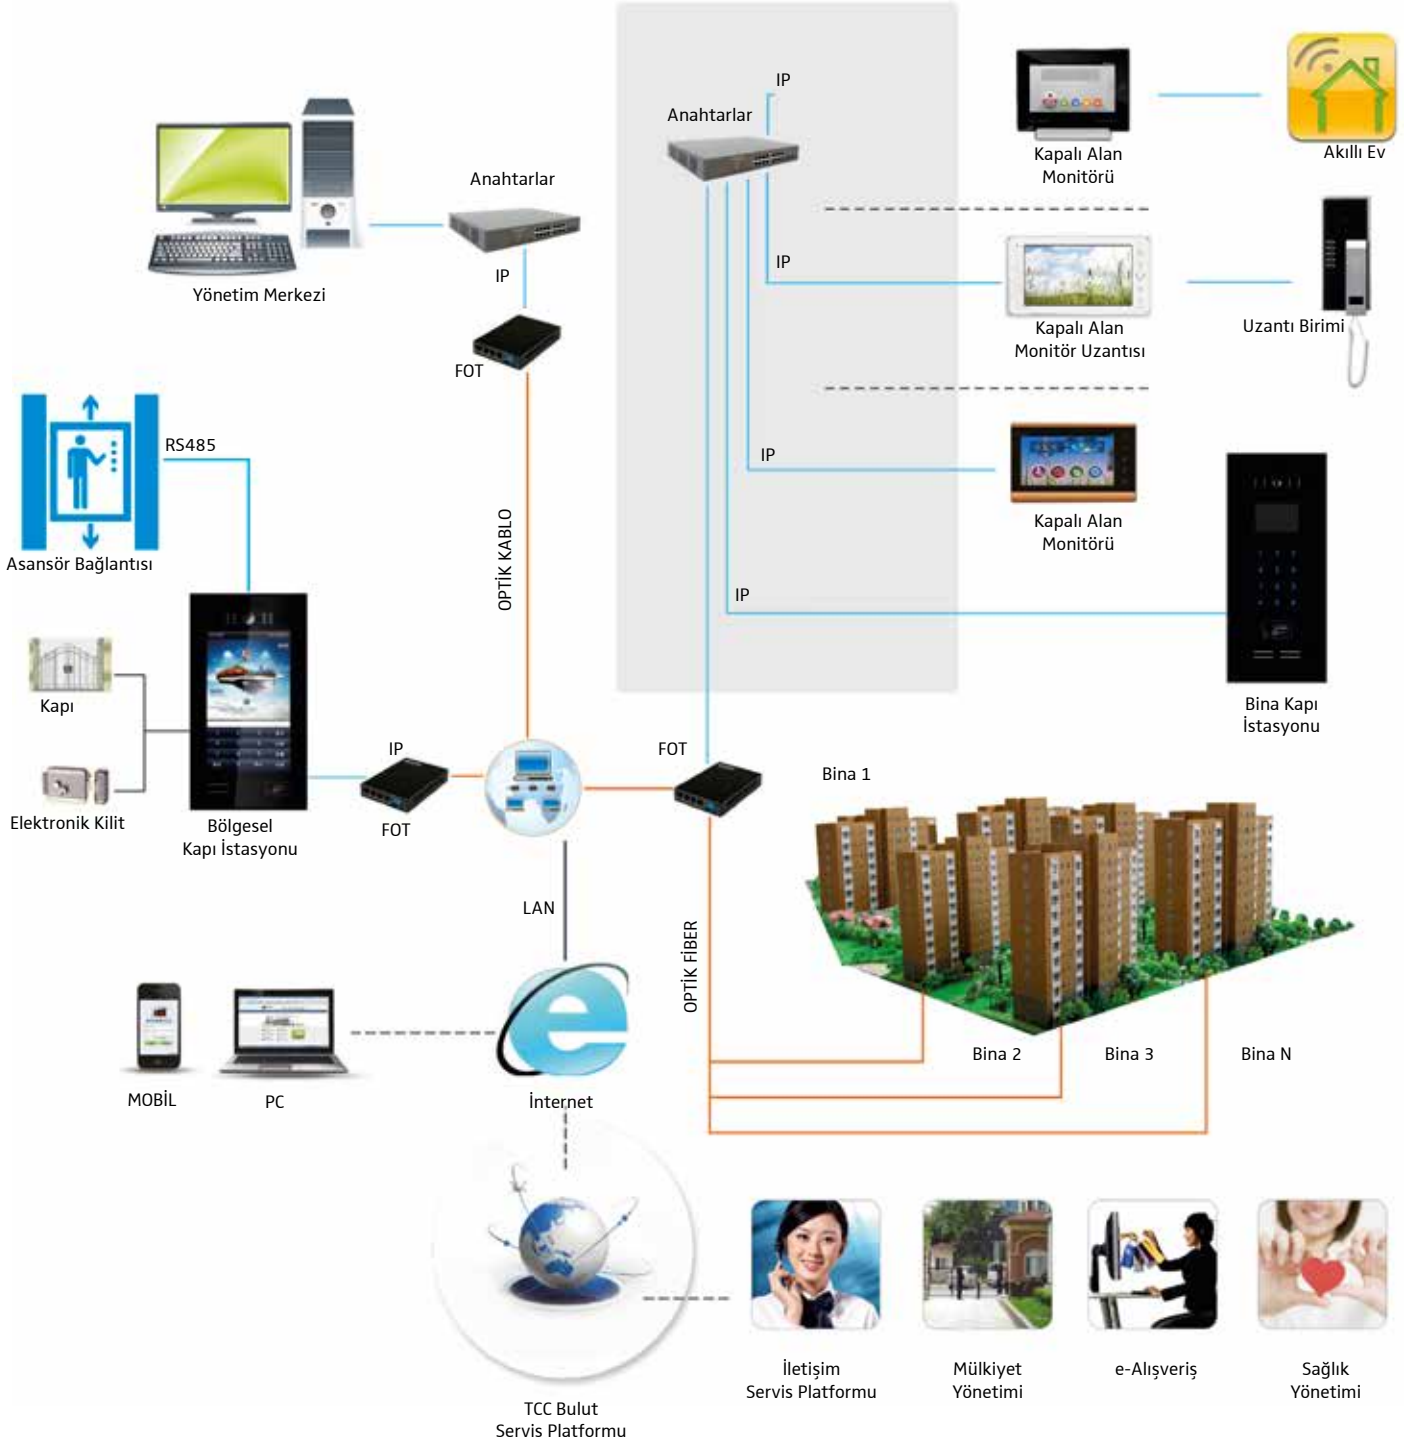

VIDEO İTERKOM

U9 Android Sistem

Bulut İterkom Sistemi

TC3000 TCP/IP Sistemi

Doğrudan Çağrı İterkom

Villa İterkom Sistemi

VDP DIY Kitleri

WiFi Kapı Zili

TC2000 Dijital Sistemi

Aksesuarlar

Digiland Plus U9 Sistem Görünümü

Android TCP/IP İnterkom Sistemi

DİJİTAL AÇIK HAVA İSTASYONU

Yönetim Ayarı

Video Reklamı

Mülkiyet Bilgileri

SIP BULUT İTERKOM SİSTEMİ

Uzaktan Genel Bulut Yönlendirme İterkom

Uzaktan Denetim

Ne zaman her nerede olursanız olun, mobil telefonu destekleyin ve kapıyı açın.

İsteğe Bağlı Erişim

APP'den istenen zamanda, TCC video kamerayı görün