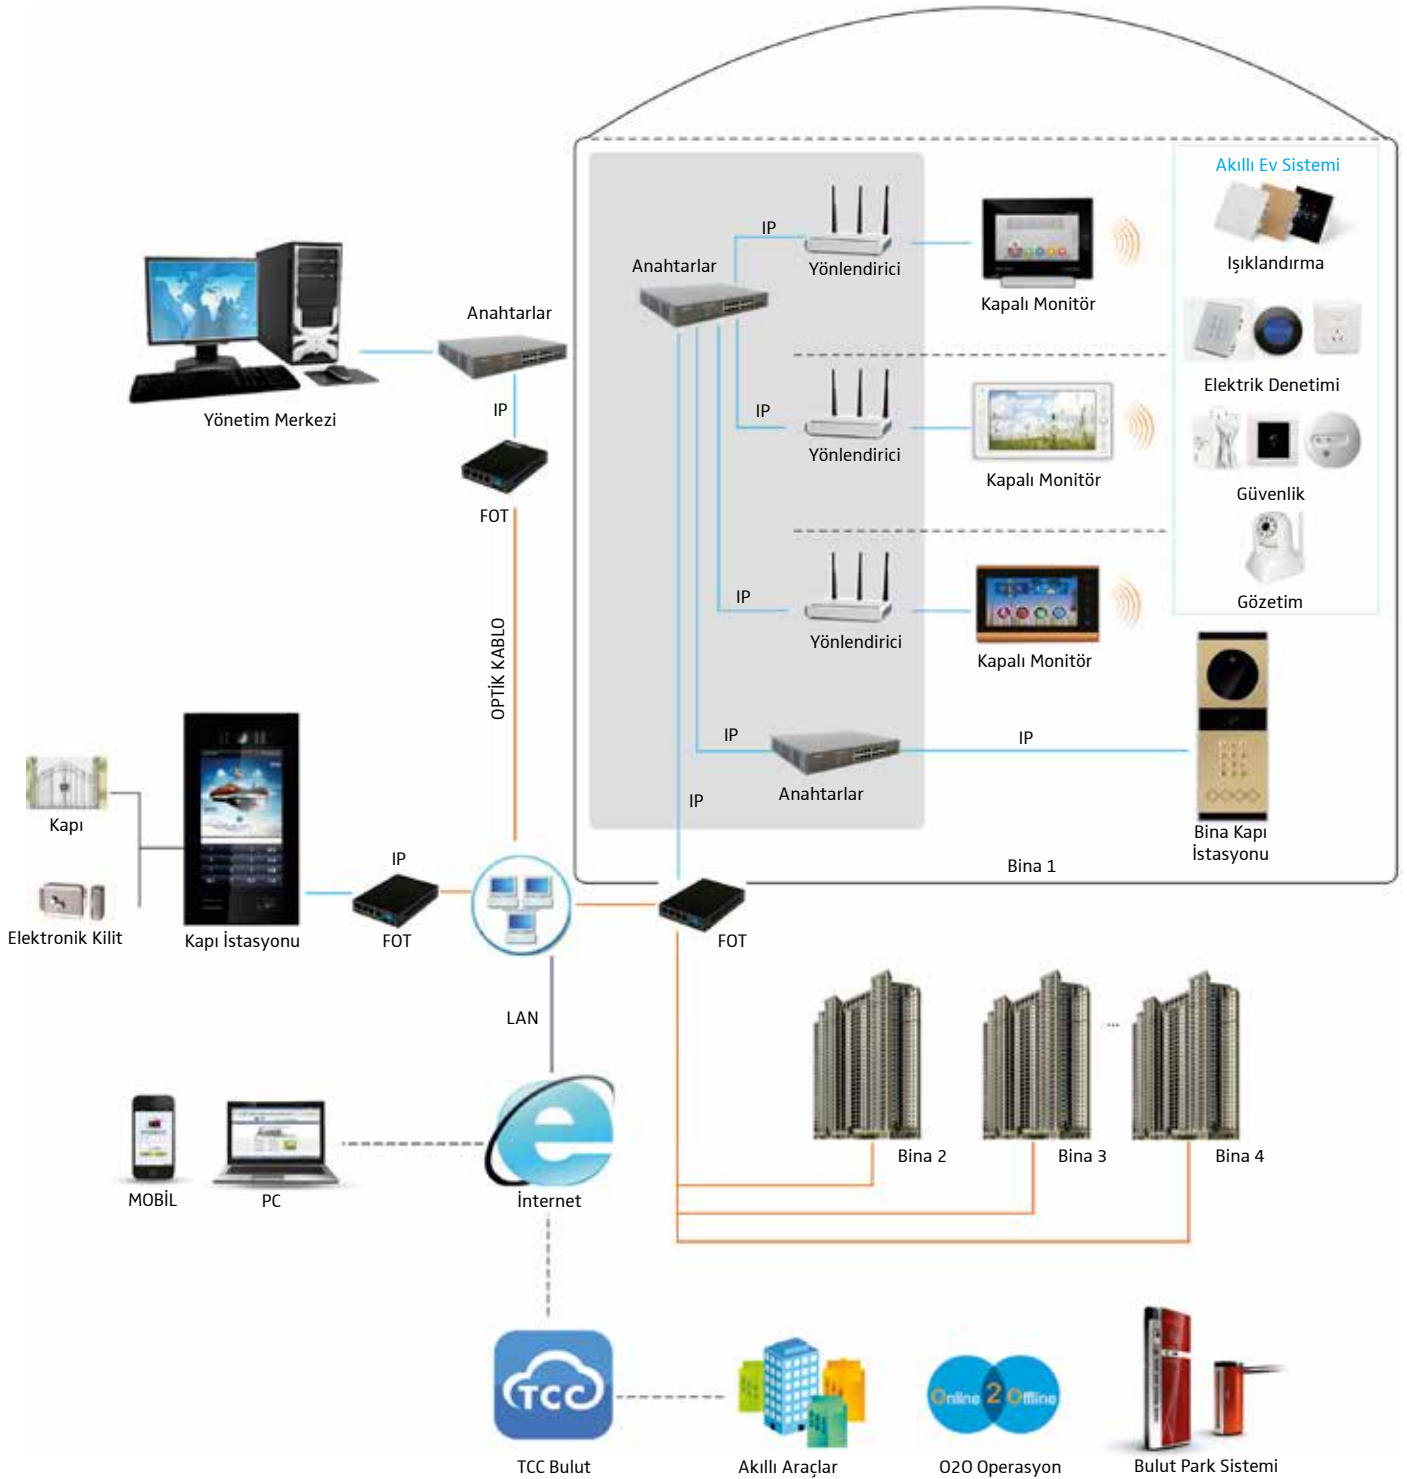

digiland+

TCP/IP İNTERKOM
AKILLI EV OTOMASYONU

digiland+

Bina iletişim ve güvenlik sektöründe akıllı ev sistemleri sunan Digiland Plus, koşulsuz müşteri memnuniyeti ve toplam kalite bilinci ile hizmet sunmaktadır. Binanın tüm denetimini sağlayan, kullanıcıya güvenli bir yaşam alanı yaratan sistem, alanında en gelişmiş teknolojiyi içermektedir. Digiland Plus, beklentileri karşılayan en yenilikçi çözümleri sunarken, pazarda kalite timsali öncü bir rol üstlenmeyi hedeflemektedir. Başlıca çalışma ilkeleri; en uygun çözüm ve ürünlerin, müşterinin talep ettiği nitelikte, hızlı, yerinde ve uygun maliyetle sağlanmasıdır.

Bilgi çağının yaşam tarzını yansıtan akıllı ev sistemleri ile tanışın. Digiland Plus farklı ile, evinizde kontrolü ele alın.

Akıllı Ev Otomasyonu

Akıllı Ev Yapılandırma	04
Akıllı Ev Denetim Terminalleri	08
Sağlık Yönetimi, Arka Plan Müzik Sistemi	10
Çevre İyileştirme, RGB Sahne Işık Sistemi	11
Ev Otomasyon İşlev Modülleri	12
Ev Güvenliği Sensör Modülleri	13

İÇİNDEKİLER

TCP/IP Portları

Dijital Açık Hava İstasyonu	17
SIP Bulut İnterkom Sistemi	18
DDNS Bulut İnterkom Sistemi	19
Açık Hava İstasyonları	20
Kapalı Alan Monitörleri	22
Villa Açık Hava Telefonlar	30
Dijital Kapalı Alan Monitörleri	32
Villa Video Kapı Telefon Kiti	34
Doğrudan Çağrı İnterkom Sistemi	36
Hibrid Sistem	39
TC-2000 Serisi Kapalı Alan Monitörleri	40
TC-1100 Serisi Kapalı Alan Monitörleri	42
TC-2000 İnterkom Aksesuarları	44

Digiland Plus Sistem Görünümü

AKILLI EV YAPILANDIRMA

Video'lu Kapı Telefonu

Denetim Terminali

Elektrik Denetimi

Işıklandırma Denetimi

Perde Denetimi

Wireless Soketi