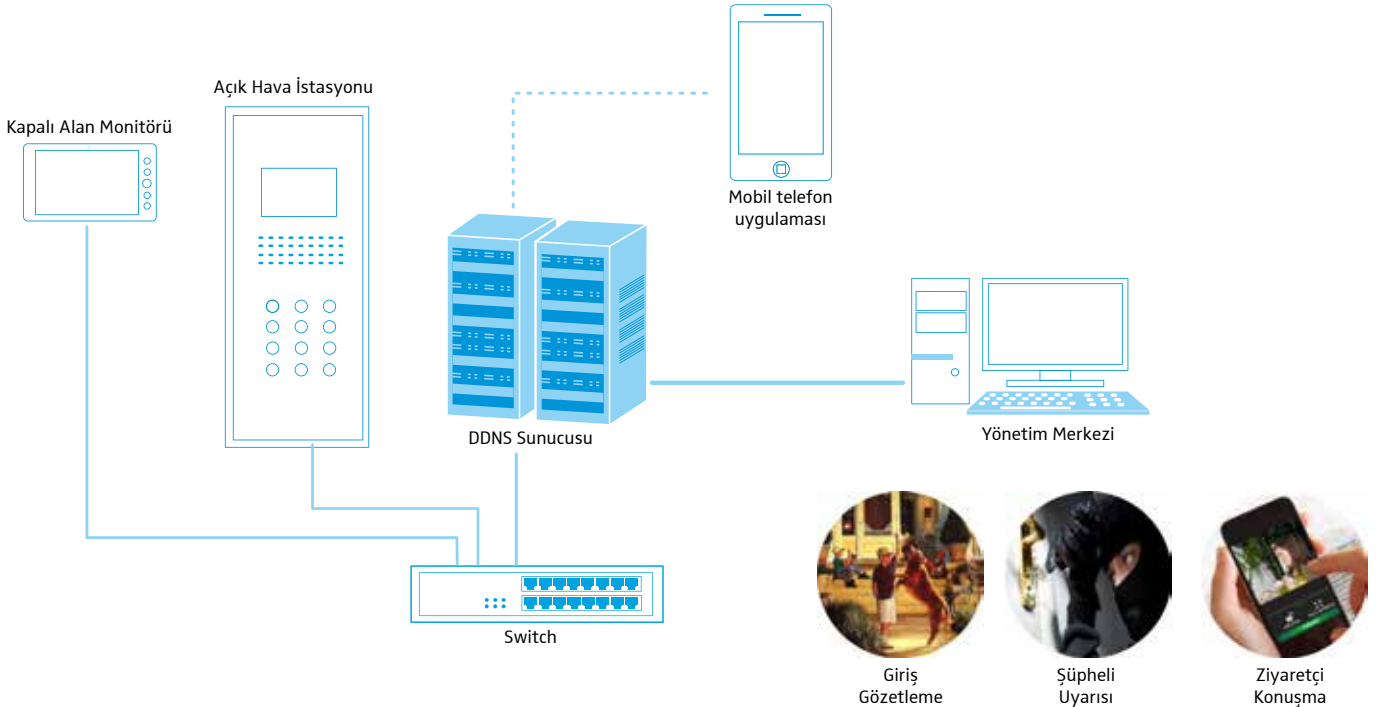

SIP BULUT İTERKOM SİSTEMİ

Uzaktan Genel Bulut Yönlendirme İterkom

Uzaktan Denetim

Ne zaman her nerede olursanız olun, mobil telefonu destekleyin ve kapıyı açın.

İsteğe Bağlı Erişim

APP'den istenen zamanda, TCC video kamerayı görün

Çoklu Kullanıcı

Mobil cihazınızdaki internet bağlantısı ile herhangi bir yerden video uyarılarını alın.

Yönetim

Kapı zilini kimin çaldığını denetleyen ziyaretçi arama kaydı.

DDNS BULUT İTERKOM SİSTEMİ

**Uzaktan Denetim**