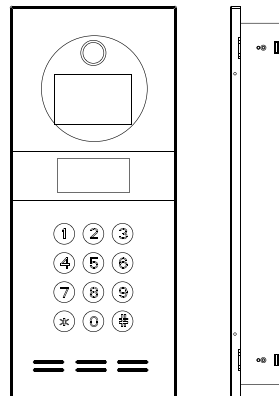

DİJİTAL AÇIK HAVA İSTASYONLARI

Darbelere Dayanıklı Dijital Açık Hava İstasyonu

Model: TC-3000D-K

Özellikler

Yüksek çözünürlüklü kamera
Kart veya şifre çözücü
Yönetim merkezine çağrı
Asansör bağlantısı

Teknik Özellikler

İşletim Sistemi: Liunx
CPU: ARM 11
Hafıza: 256M flaş, 128M SDRAM
Monitör: 3.5" TFT-LCD
Kodlayıcı ve Kod Çözücü: MPEG-4
Audio Çıkışı: Built in speaker 16 Bit, Stereo
Fiziksel arayüz: RJ45, Rs485
İletişim modu: TCP/IP
Kart tipi: IC, ID Kart seçeneği
Kamera: CCD 700TVL
Güç desteği: DC 12V/3A
Makine ebadı: 145x405x10mm
Bütünleştirilmiş ebat: 130x371x65mm