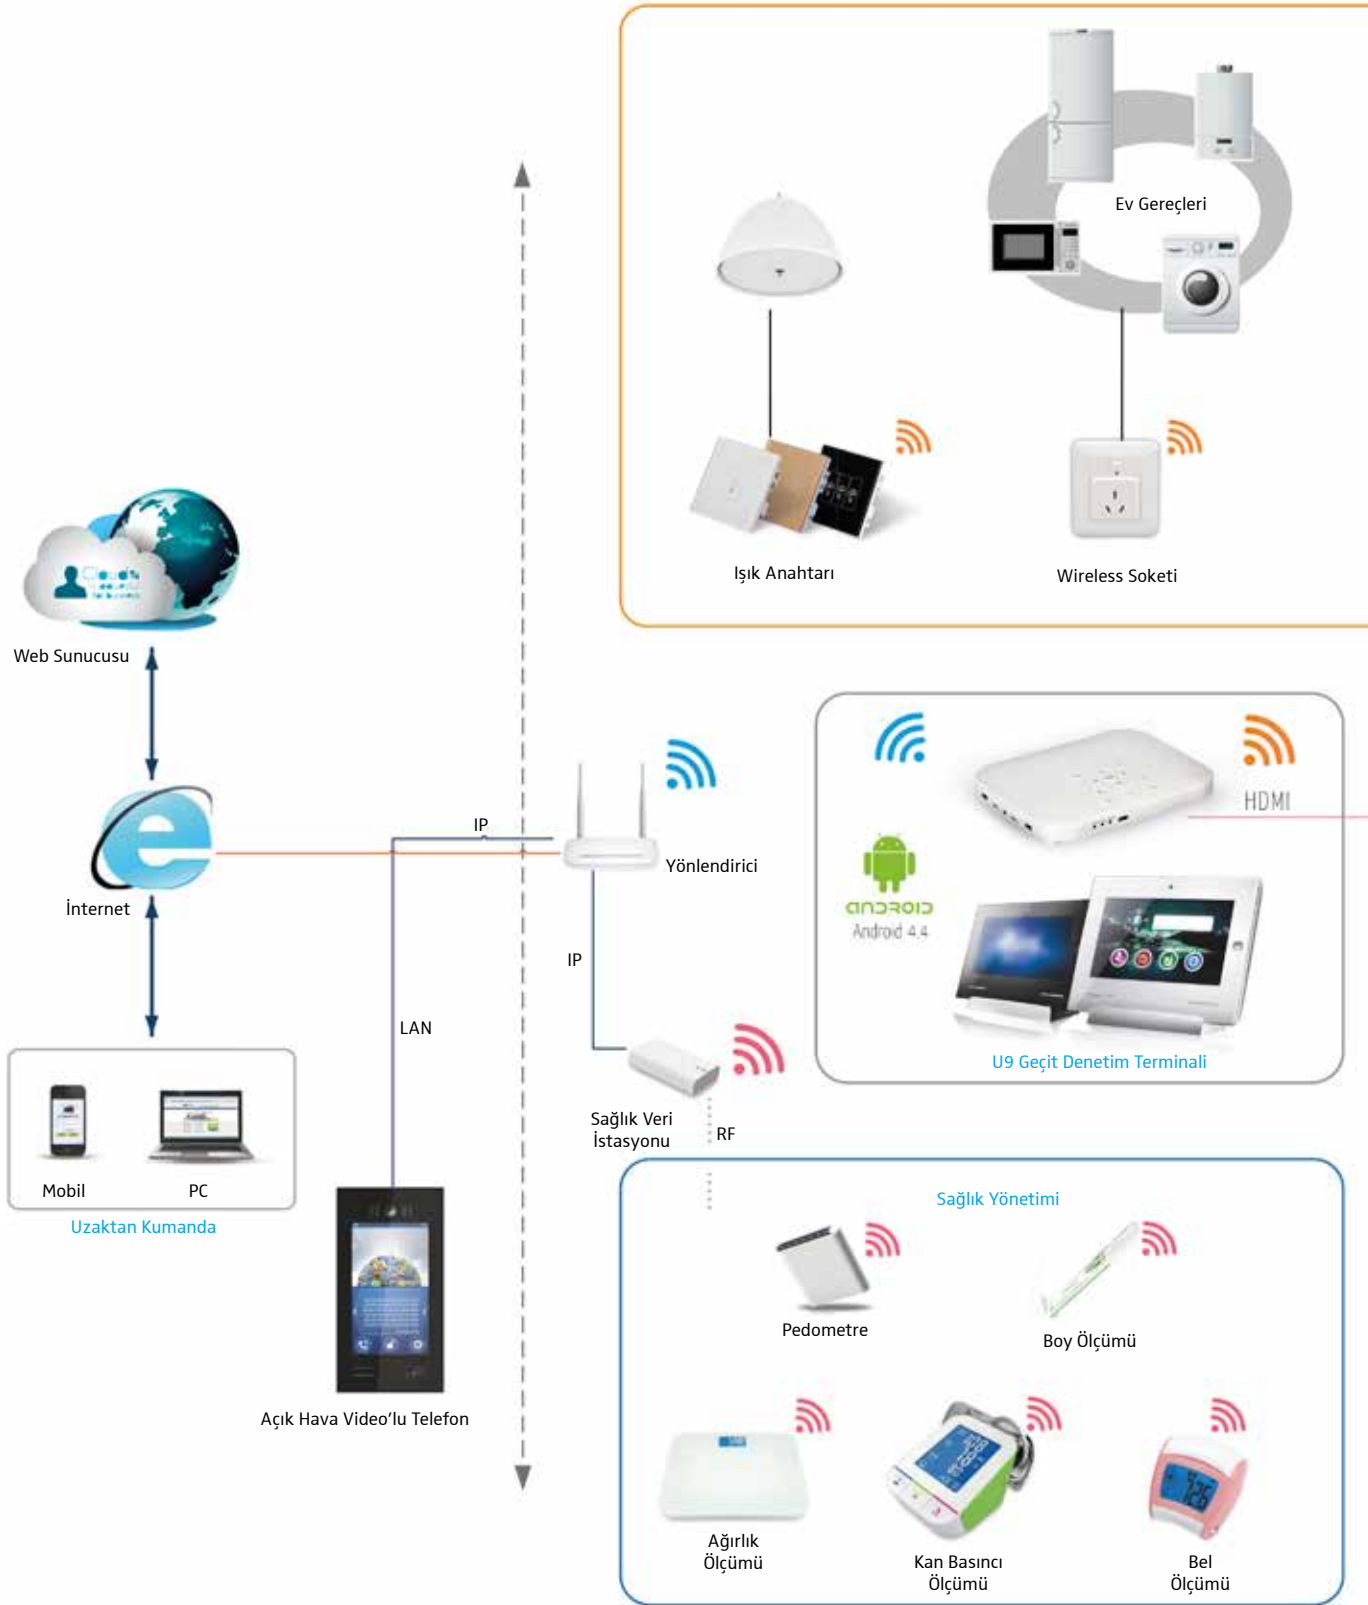

Digiland Plus Sistem Görünümü

AKILLI EV YAPILANDIRMA

Video'lu Kapı Telefonu

Denetim Terminali

Elektrik Denetimi

Işıklandırma Denetimi

Perde Denetimi

Wireless Soketi

Uluslararası IR Denetimi

RGB LED Işık Denetimi

Arka Plan Müzik Yayını

Alarm Güvenlik

Sağlık Yönetimi

Çevre İyileştirme

Hava Temizliği

Isı Denetimi

Sahne Denetimi

Digiland Plus Akıllı Ev Sistem Görünümü

Elektrikle Yönetilen Perde

Perde Anahtarı

İklimlendirme, TV, DVD, vs.

Üniversal IR Denetleyici

Fan Hız Denetimi

Kısma Anahtarı

LED RGB Denetleyici

Sahne Denetimi

Elektrik Denetimi

TV

Arkaplan Müzik Yayını

Çevre Sistemi

Kablolu Alarm Modülü

SOS Düğme Modülü