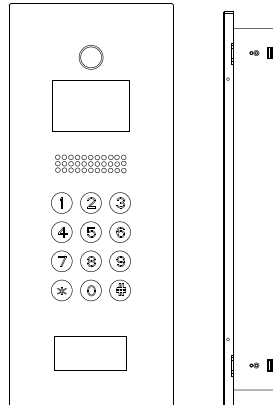

DİJİTAL AÇIK HAVA İSTASYONLARI

Darbeler Dayanıklı Dijital Açık Hava İstasyonu

Model: TC-3000D-J

Özellikler

Yüksek çözünürlüklü kamera
Kart veya şifre çözücü
Yönetim merkezine çağrı
Asansör bağlantısı

Teknik Özellikler

İşletim Sistemi: Liunx
CPU: ARM 11
Hafıza: 256M flaş, 128M SDRAM
Monitör: 3.5" TFT-LCD
Kodlayıcı ve Kod Çözücü: MPEG-4
Audio Çıkışı: Built in speaker 16 Bit, Stereo
Fiziksel arayüz: RJ45, RS485
İletişim modu: TCP/IP
Kart tipi: IC, ID Kart seçeneği
Kamera: CCD 700TVL
Güç desteği: DC 12V/3A
Makine ebadı: 145x405x10mm
Bütünleştirilmiş ebat: 130x371x65mm