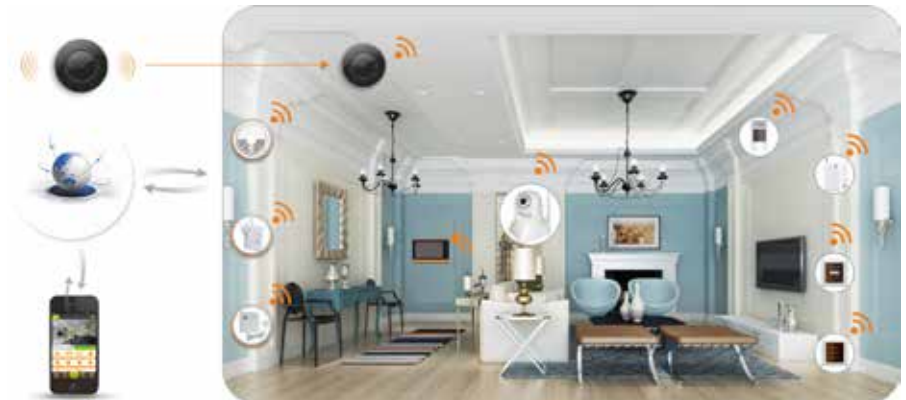

TV

Uzaktan Kumanda

Üniversal IR uzaktan kumanda, elektrikli ev aletlerinin uzaktan kumanda kodlarını öğrenebilen ve hepsini bir akıllı telefonla entegre edebilen bir cihazdır.

Model: TC-U9HW-A

Özellikler

Zarif tasarım, kolay ayarlanabilir
RF uzaktan kumanda
WiFi iletişim
360 derece tam açı IR

Teknik Özellikler

İletişim: WiFi RF
Yerleşim: Duvara monte
Ölçü: 120x33mm
Güç: DC5V

WiFi

Wireless

360° IR

APP

AKILLI EV DENETİM TERMİNALLERİ

Sağlık Yönetim Sistemi