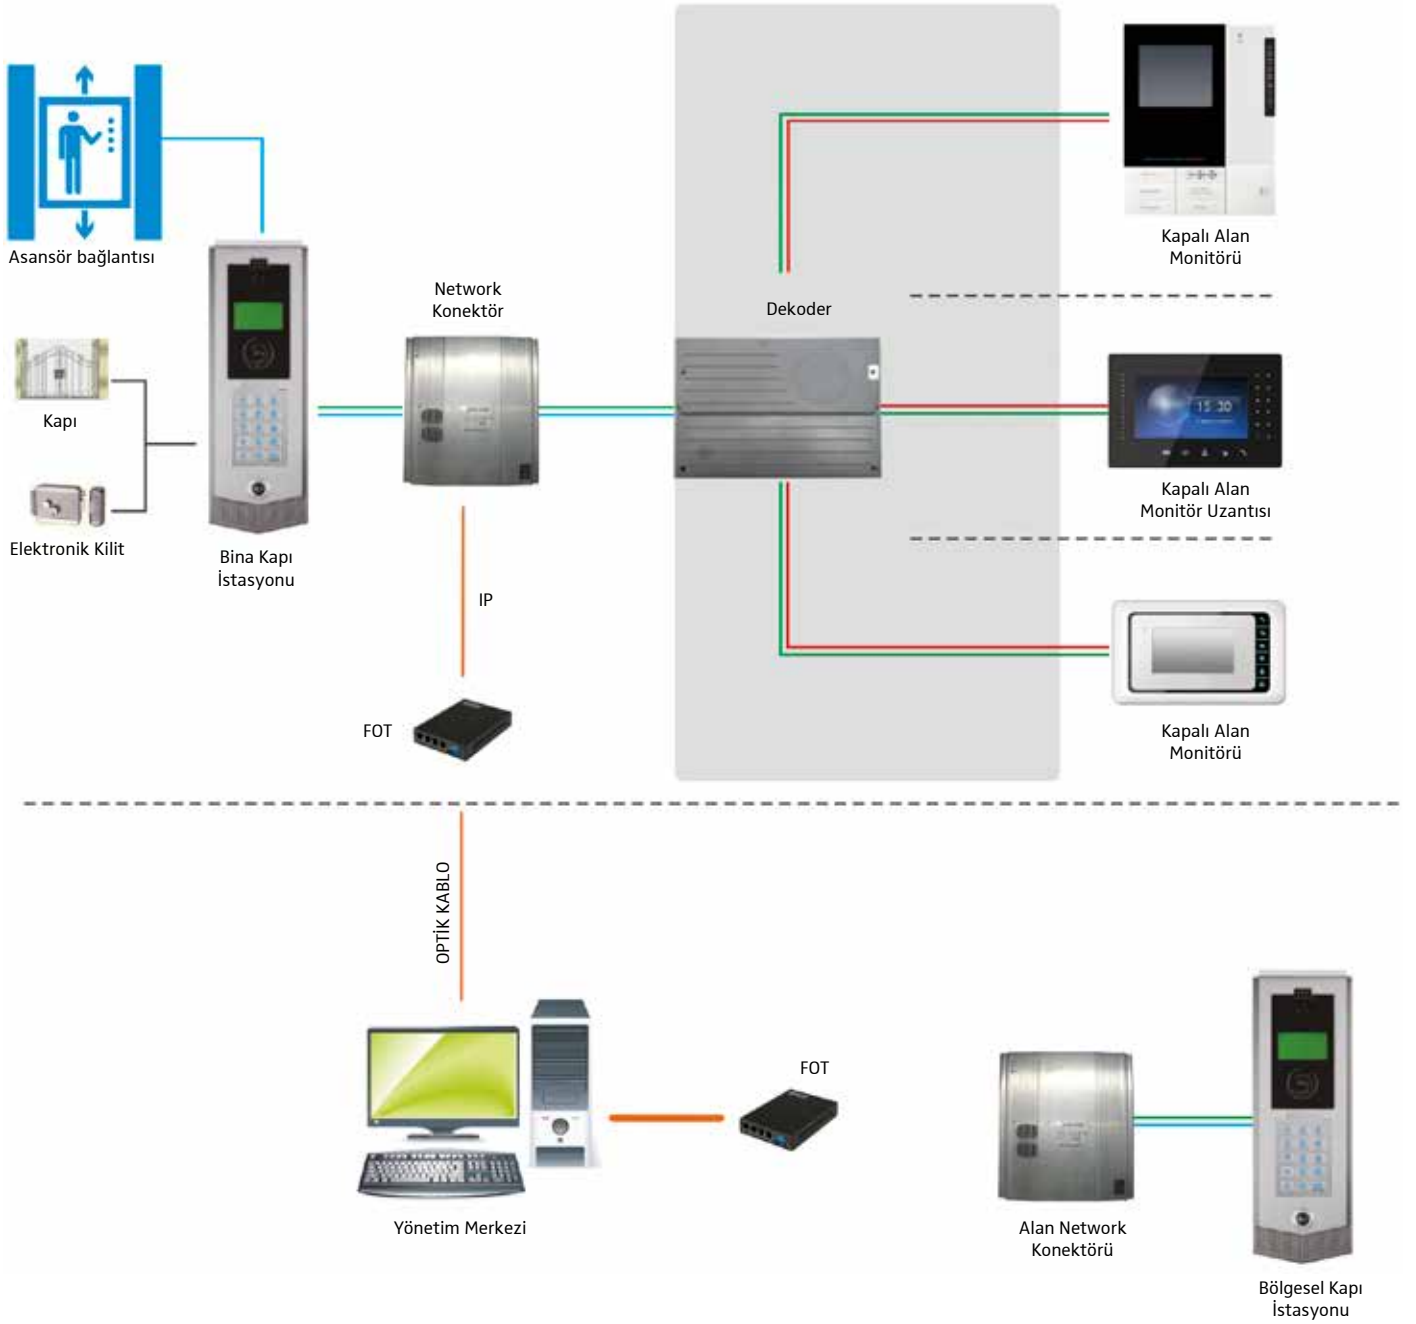

Evinizi her yerden gözleyin.

Kullanıcı yerinde olduğunda, akıllı kapı zili ziyaretçi imajını veya sesini akıllı telefona veya tablete gönderebilecektir.

Kullanıcı uzaktan ev girişini akıllı telefon veya tabletle izleyebilir. Akıllı kapı zili, kapı zili önündeki şüpheli unsurları algılayabilir ve kullanıcının akıllı telefonuna uyarı gönderebilir.

Model: TC-X4DB-A

Özellikler

- Uzaktan cevaplanan kapı zili
- Yüksek çözünürlüklü kamera
- Mobil telefon cevaplama ve uzaktan kilit açma
- Ziyaretçi çağrı kaydı
- Çoklu terminal (8 cihaz) aynı anda çağrı alır
- Giriş aktivitesi izleme
- Ziyaret kaydı ve alarm kaydı
- Hareket algılama ve uzaktan alarm
- Isı alarmı ve hava koruyucu
- WiFi ve kablolu, seçime bağlı

Giriş
Gözetleme

Şüpheli
Uyarısı

Ziyaretçi
Konuşma

Kolay Konfigürasyon

Kapı zilini kolayca konfigüre etmek için QR kodu tarayın.

QR Kodu
tarayın

Aplikasyona
kapı zili ekleyin

Kapı zili
başarıyla eklendi

Digiland Plus TC-2000 Sistem Görünümü

TCP/IP Yarı Dijital İnterkom Sistemi

HİBRİD SİSTEM

Dijital Daire Açık Hava İstasyonu

Model: TC-2000D-E

Özellikler

Alüminyum alaşımlı panel
Kart kilit ve şifre çözümü
Siyah ışık düğmeleri