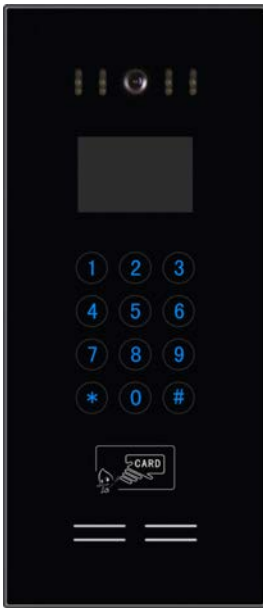

HİBRİD SİSTEM