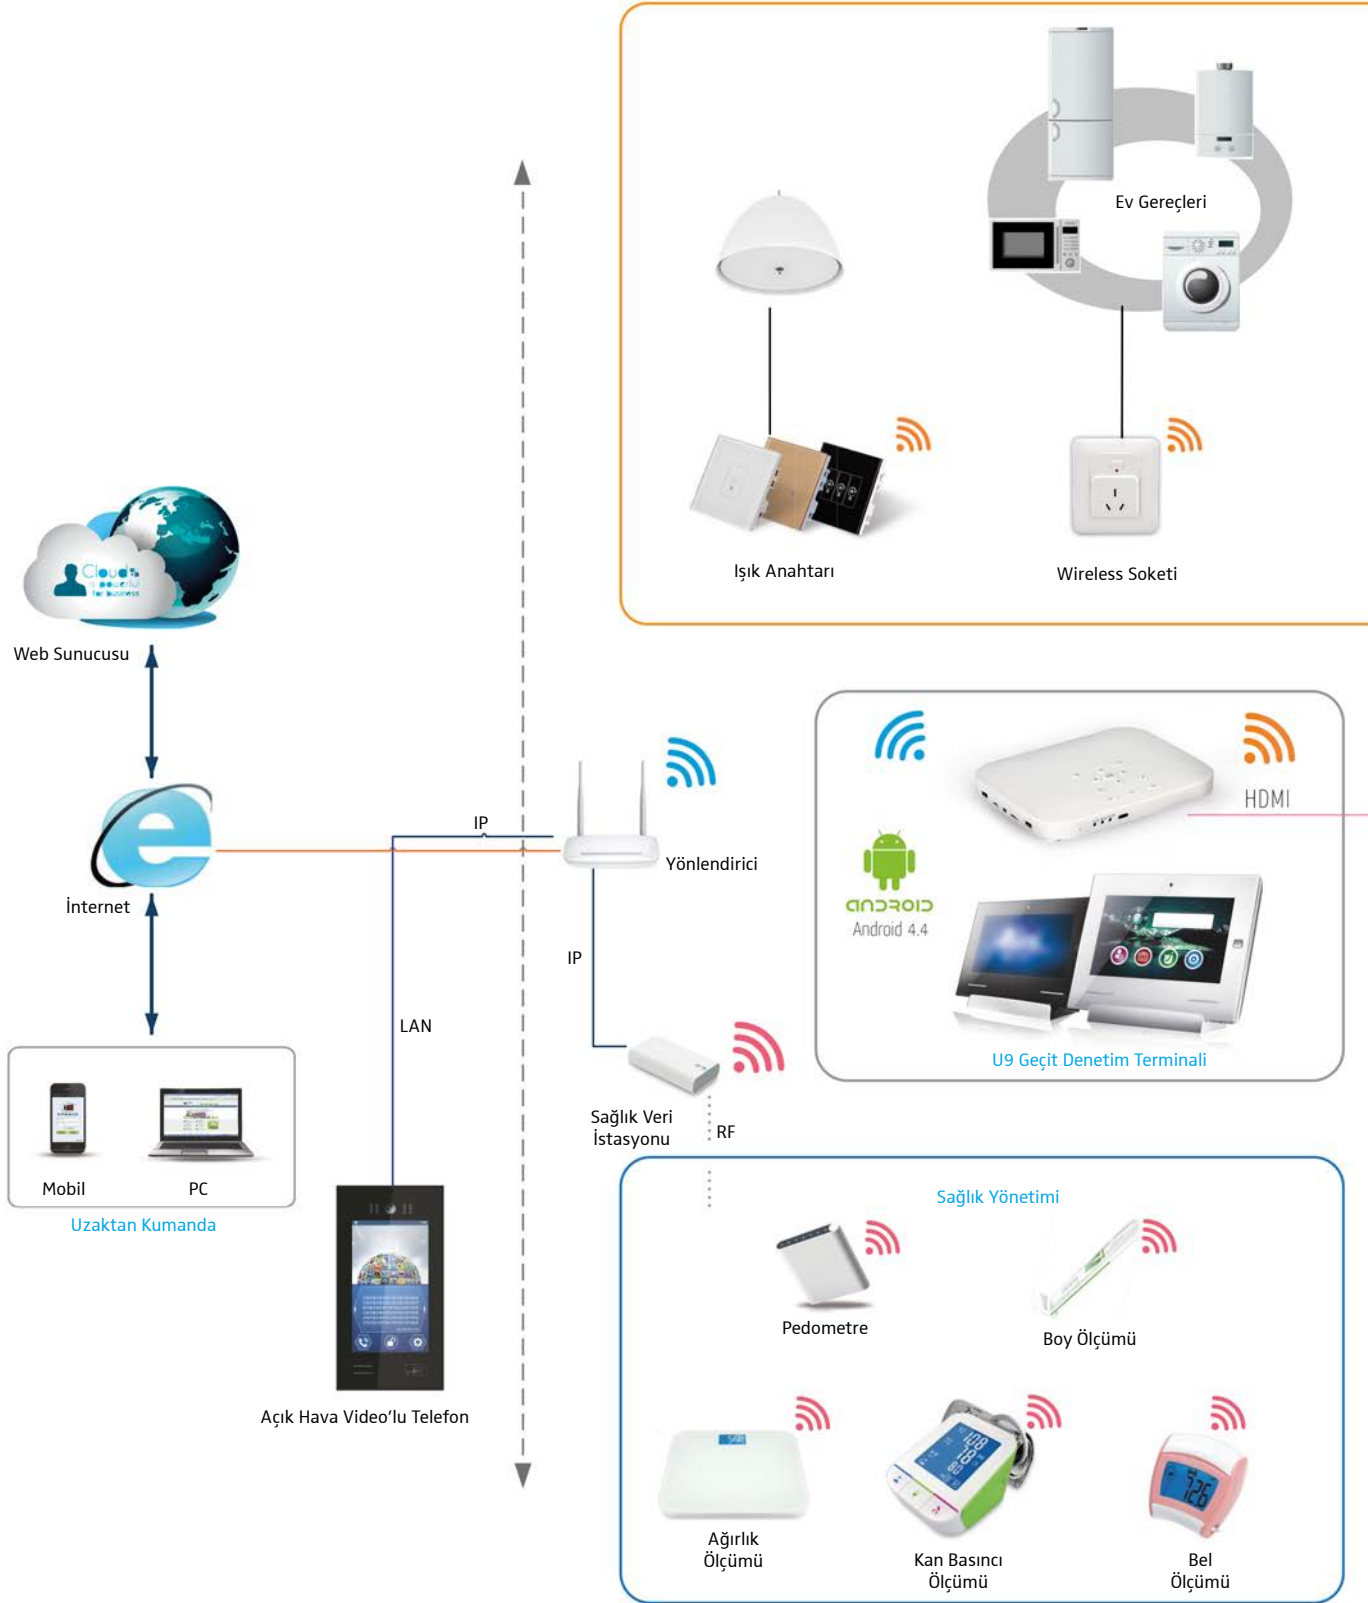

## Digiland Plus Sistem Görünümü

# AKILLI EV YAPILANDIRMA

Video'lu Kapı Telefonu

Denetim Terminali

Elektrik Denetimi

Işıklandırma Denetimi

Perde Denetimi

Wireless Soketi

Uluslararası IR Denetimi

RGB LED Işık Denetimi

Arka Plan Müzik Yayını

Alarm Güvenlik

Sağlık Yönetimi

Çevre İyileştirme

Hava Temizliği

Isı Denetimi

Sahne Denetimi

## Digiland Plus Akıllı Ev Sistem Görünümü

Wifi RF

Elektrikle Yönetilen Perde

Perde Anahtarı

İklimlendirme, TV, DVD, vs.

Üniversal IR Denetleyici

Fan Hız Denetimi

Kısma Anahtarı