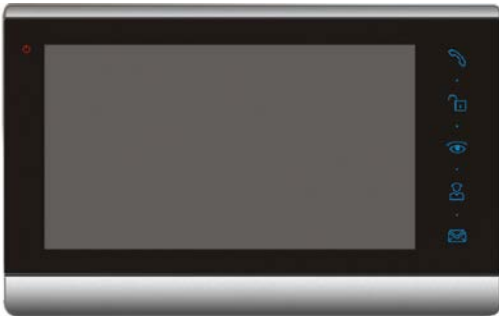

Teknik Özellikler

- İşletim sistemi: Linux
- CPU: ARM 11
- Monitör: 7" TFT LCD
- Güvenlik: 8 kablolu alarm
- İletişim: TCP/IP
- Mesaj yayma işlevi
- Web yönetim işlevi
- Voltaj: DC 9V-13V
- Ebat: 220x145x21mm
- Yerleşim: Duvara monte