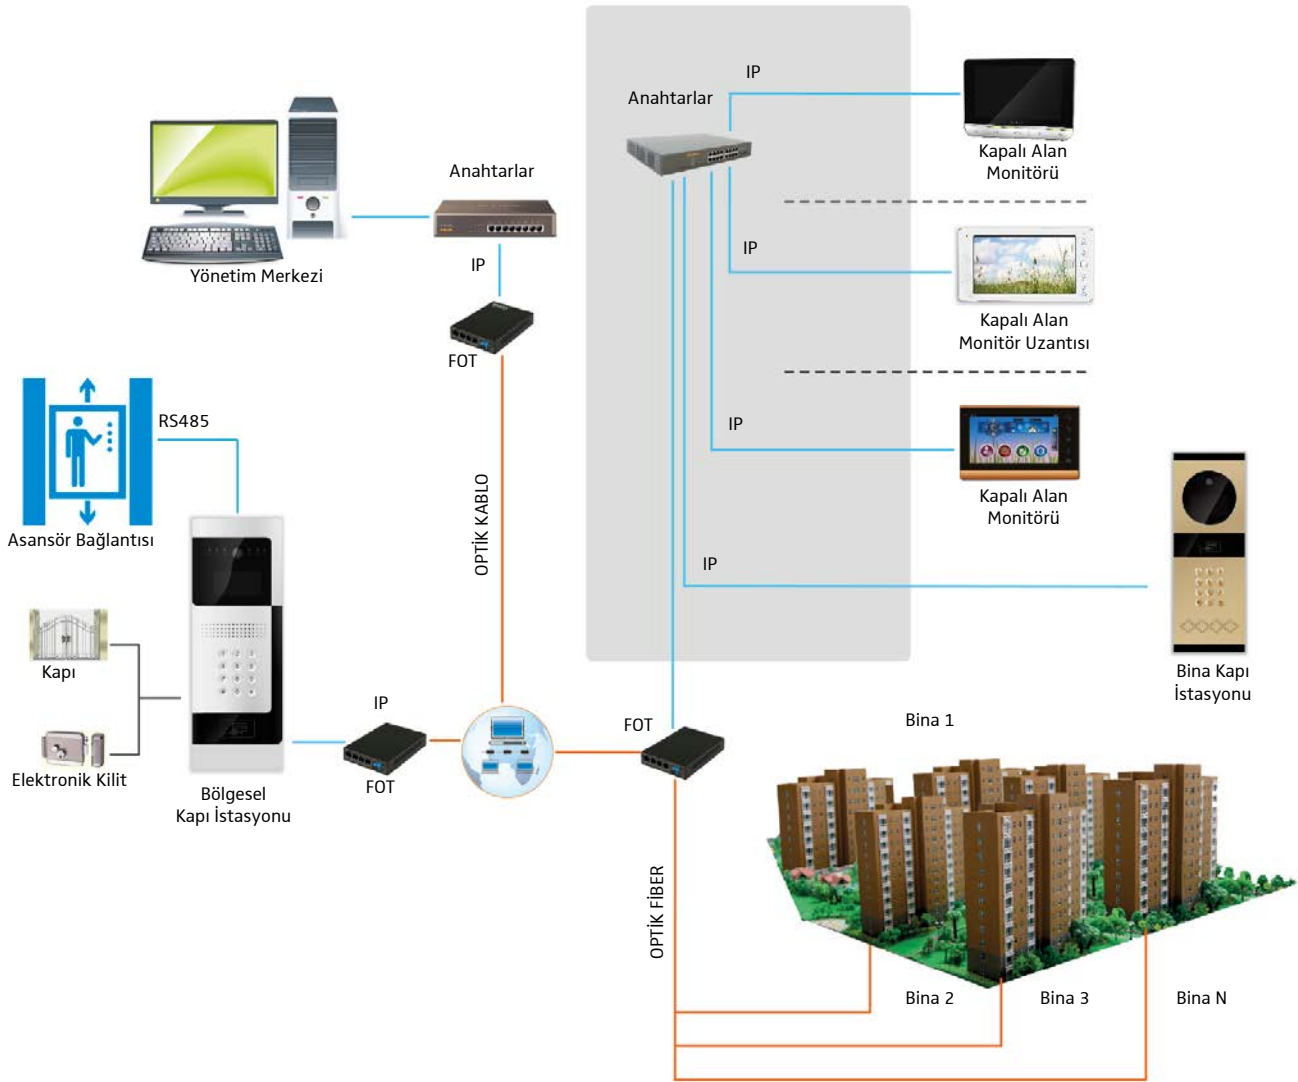

Digiland Plus TC-3000 Sistem Görünümü