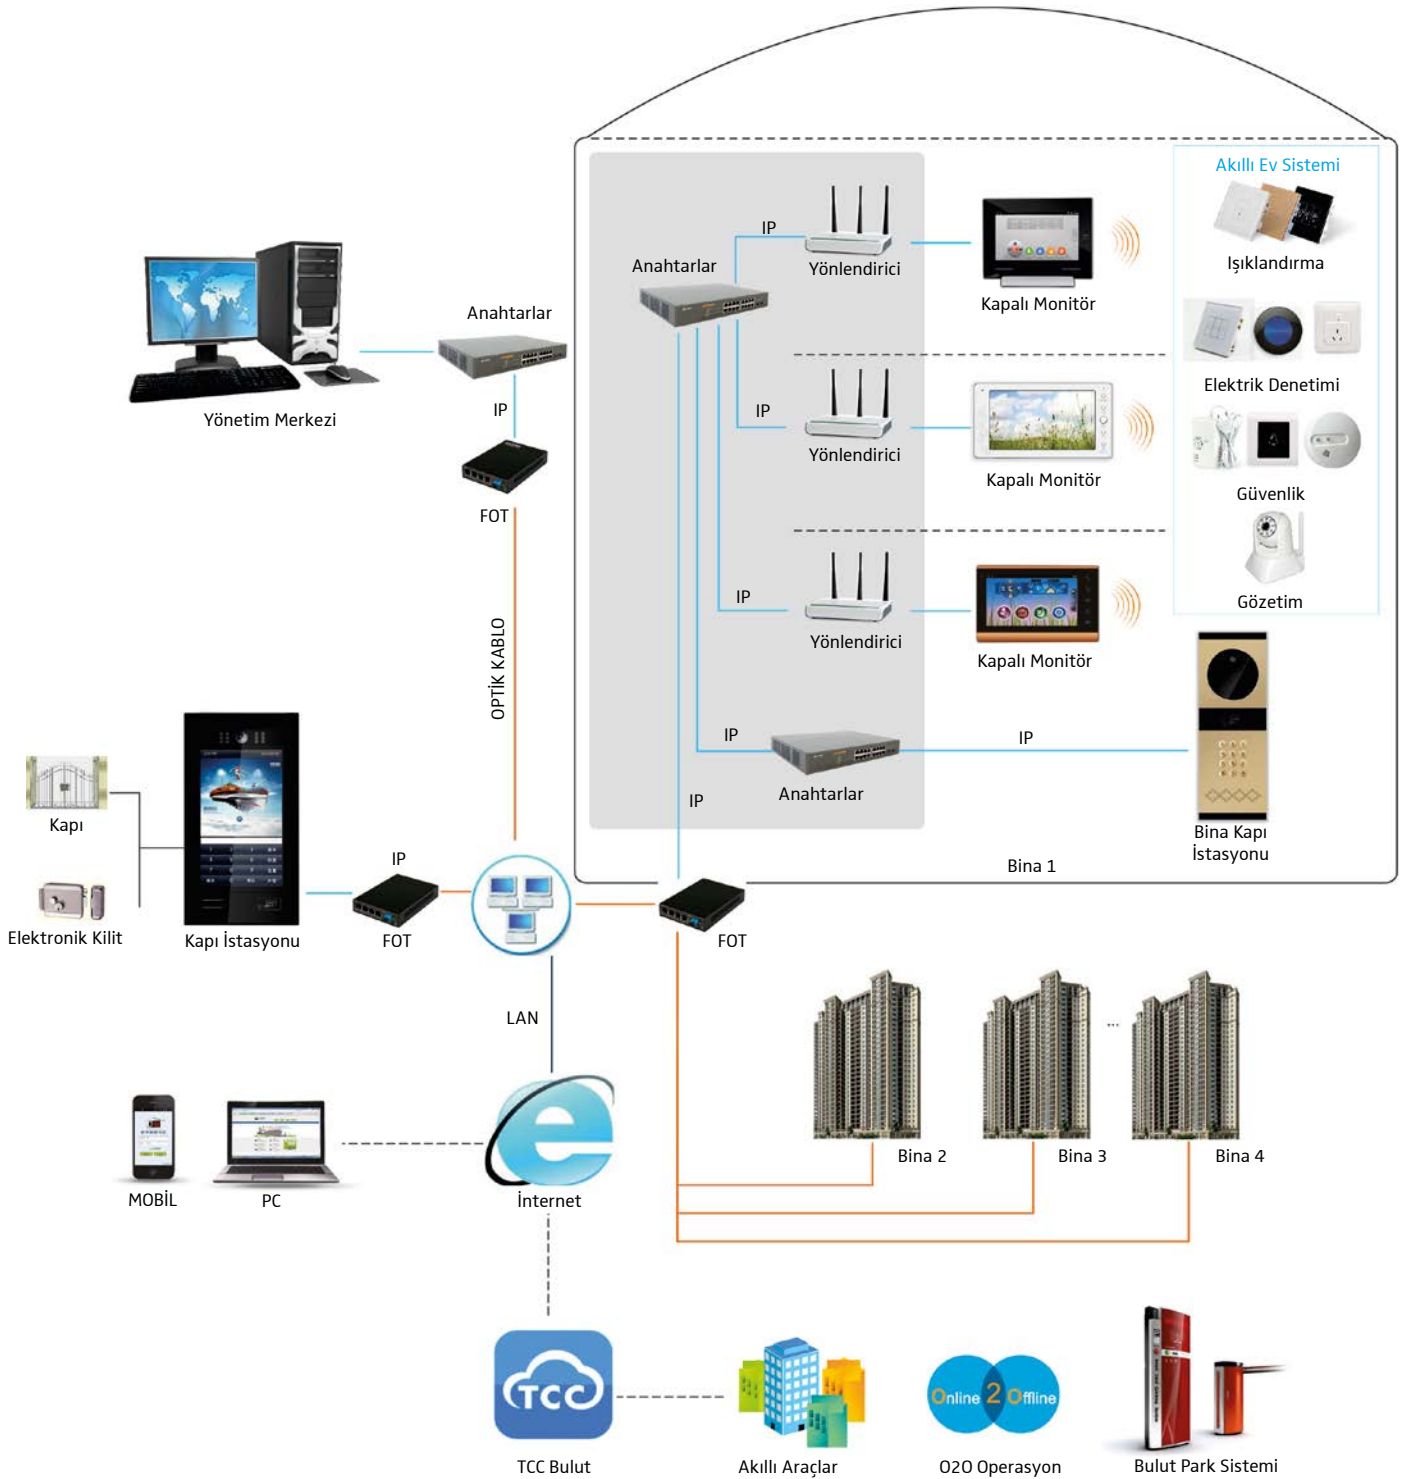

# digiland+

Bina iletişim ve güvenlik sektöründe akıllı ev sistemleri sunan Digiland Plus, koşulsuz müşteri memnuniyeti ve toplam kalite bilinci ile hizmet sunmaktadır. Binanın tüm denetimini sağlayan, kullanıcıya güvenli bir yaşam alanı yaratan sistem, alanında en gelişmiş teknolojiyi içermektedir. Digiland Plus, beklentileri karşılayan en yenilikçi çözümleri sunarken, pazarda kalite timsali öncü bir rol üstlenmeyi hedeflemektedir. Başlıca çalışma ilkeleri; en uygun çözüm ve ürünlerin, müşterinin talep ettiği nitelikte, hızlı, yerinde ve uygun maliyetle sağlanmasıdır.

Bilgi çağının yaşam tarzını yansıtan akıllı ev sistemleri ile tanışın. Digiland Plus farklı ile, evinizde kontrolü ele alın.

## Akıllı Ev Otomasyonu

Akıllı Ev Yapılandırma	04
Akıllı Ev Denetim Terminalleri	08
Sağlık Yönetimi, Arka Plan Müzik Sistemi	10
Çevre İyileştirme, RGB Sahne Işık Sistemi	11
Ev Otomasyon İşlev Modülleri	12
Ev Güvenliği Sensör Modülleri	13

## Digiland Plus Sistem Görünümü