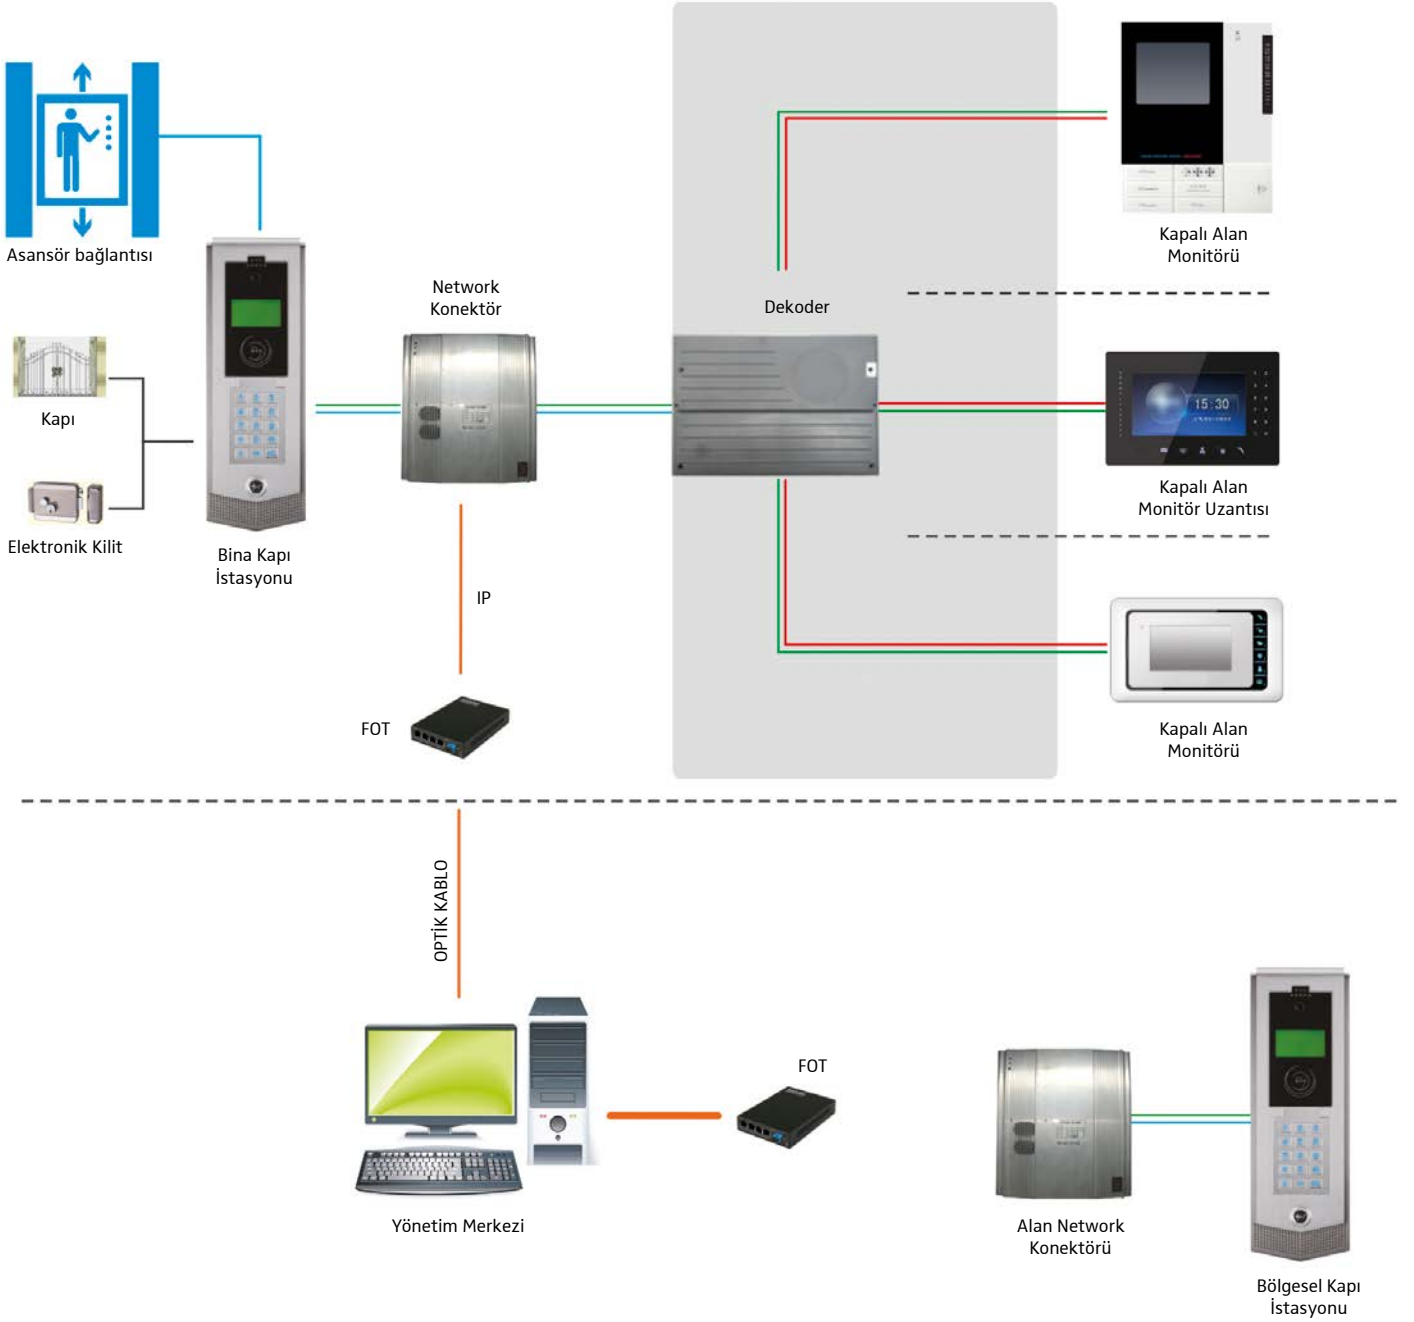

Digiland Plus TC-2000 Sistem Görünümü