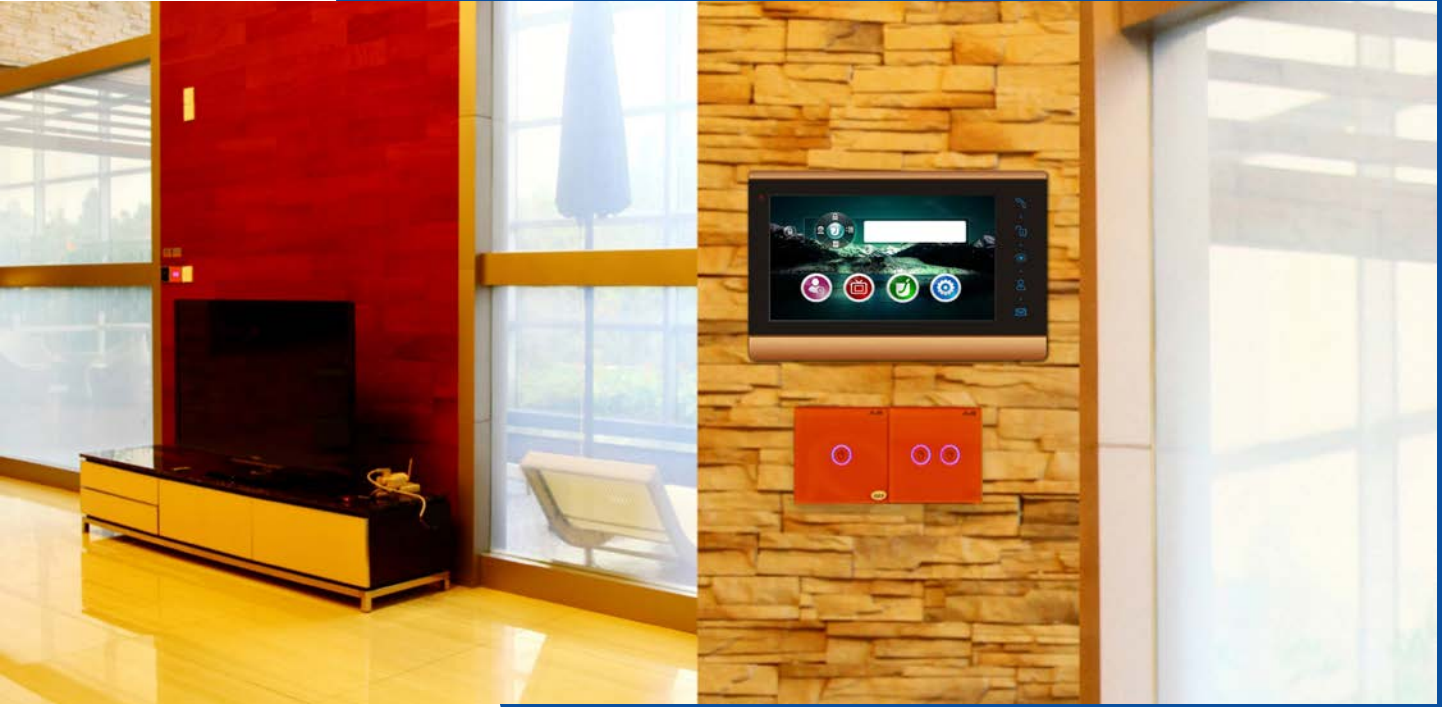

KAPALI ALAN MONİTÖRLERİ

Android Sistem Kapalı Alan Monitörü

Model: TC-U9ZK-W2

Özellikler

- 7" LCD dokunmatik ekran
- Çağrı yönetim merkezi, kapı kilidi açma
- Güvenlik alarm desteği, seçime bağlı
- Akıllı ev işlev desteği

Teknik Özellikler

- İşletim sistemi: Android
- Monitör: 7" TFT LCD
- Güvenlik: 8 kablolu alarm
- İletişim: TCP/IP, WiFi, RF
- Voltaj: DC 9V-13V
- Ebat: 225x145x12.2mm
- Yerleşim: Duvara monte

Android Sistem Kapalı Alan Monitörü

Model: TC-U9ZK-Z1

Özellikler

- 7" LCD dokunmatik ekran
- Düğmeler
- Çağrı yönetim merkezi
- Güvenlik alarm desteği
- Akıllı ev işlev desteği

Teknik Özellikler

- İşletim Sistemi: Android
- CPU: ARM Cortex A8
- Hafıza: 1G Flash, 512M SDRAM
- Genişletilmiş Hafıza: Max 16G TF Card
- Monitör: 7" TFT LCD
- Güvenlik: 8 kablolu alarm
- İletişim: TCP/IP, WiFi, RF
- Voltaj: DC 9V-13V
- Ebat: 220x145x21mm
- Yerleşim: Duvara monte