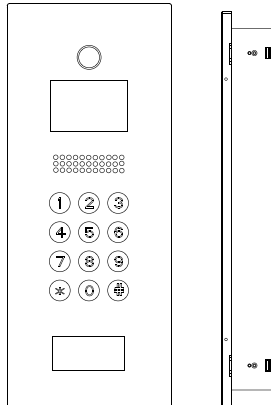

DİJİTAL AÇIK HAVA İSTASYONLARI

Darbelere Dayanıklı Dijital Açık Hava İstasyonu

Model: TC-U9D-J / TC-3000D-J

Özellikler

Yüksek çözünürlüklü kamera
Kart veya şifre çözücü
Yönetim merkezine çağrı
Asansör bağlantısı

Teknik Özellikler

İşletim Sistemi: Liunx
CPU: ARM 11
Hafıza: 256M flaş, 128M SDRAM
Monitör: 3.5" TFT-LCD
Kodlayıcı ve Kod Çözücü: MPEG-4
Audio Çıkışı: Built in speaker 16 Bit, Stereo
Fiziksel arayüz: RJ45, RS485
İletişim modu: TCP/IP
Kart tipi: IC, ID Kart seçeneği
Kamera: CCD 700TVL
Güç desteği: DC 12V/3A
Makine ebadı: 145x405x10mm
Bütünleştirilmiş ebat: 130x371x65mm