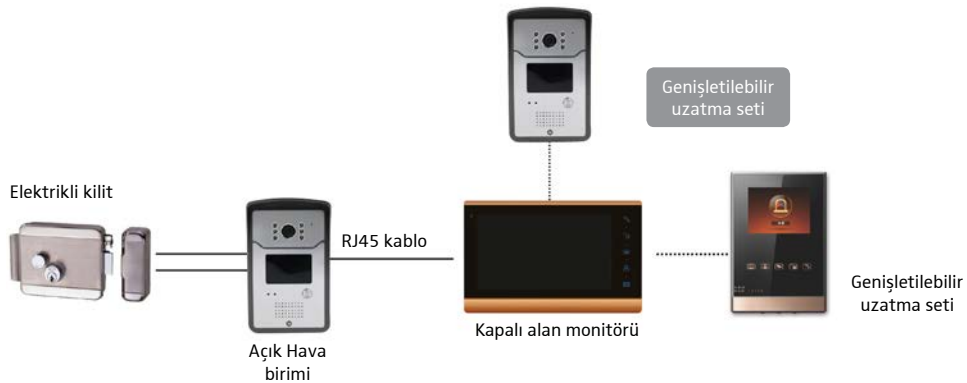

#### Özellikler

- Müstakil villa doğrudan bağlantı
- Bire bir sistem, Plug&Play
- 4,3" kapalı alan monitörü
- Siyah ışıklı dokunma anahtarlı kapalı alan monitörü
- Uzatma setini destekler
- RJ45 kablo bağlantısı
- Elektrikli anahtar açma

#### Özellikler

- Müstakil villa doğrudan bağlantı
- Bire bir sistem, Plug&Play
- 7" kapalı alan monitörü
- Siyah ışıklı dokunma anahtarlı kapalı alan monitörü
- Uzatma setini destekler
- RJ45 kablo bağlantısı
- Elektrikli anahtar açma