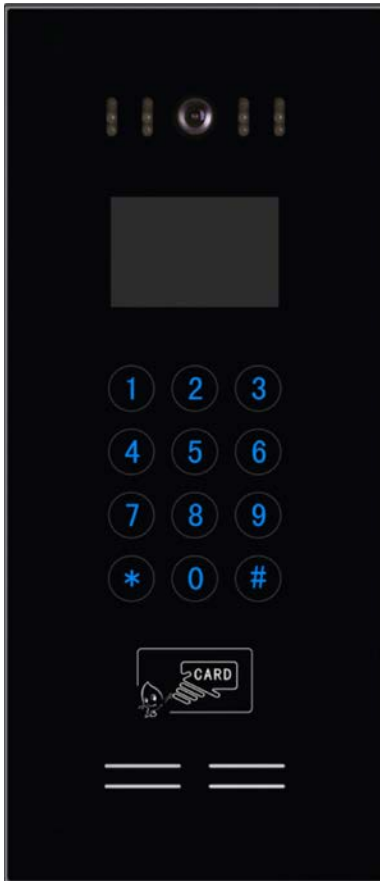

AÇIK HAVA İSTASYONLARI

Dijital Daire Açık Hava İstasyonu

Model: TC-U9D-F1

Özellikler

Yüksek dayanıklı siyah akrilik panel
Yüksek duyarlılıklı dokunmatik anahtar
Kart veya şifre kilidi
Yönetim merkezi çağırısı, asansör bağlantısı

Teknik Özellikler

İşletim sistemi: Win CE
Monitör: 3.5" TFT 480 x 320
Audio Output: Built in Speaker 16 Bit; Stereo
Fiziksel Arayüz: Rj45, Rs485
İletişim Modu: TCP/IP
Kart Tipi: IC, ID Kart seçeneği
Kamera: CCD 420TVL
Güç Desteği: DC 12V/3A
Makine Ebadı: 160x380x10mm
Birleştirilmiş Ebat: 135x358x65mm