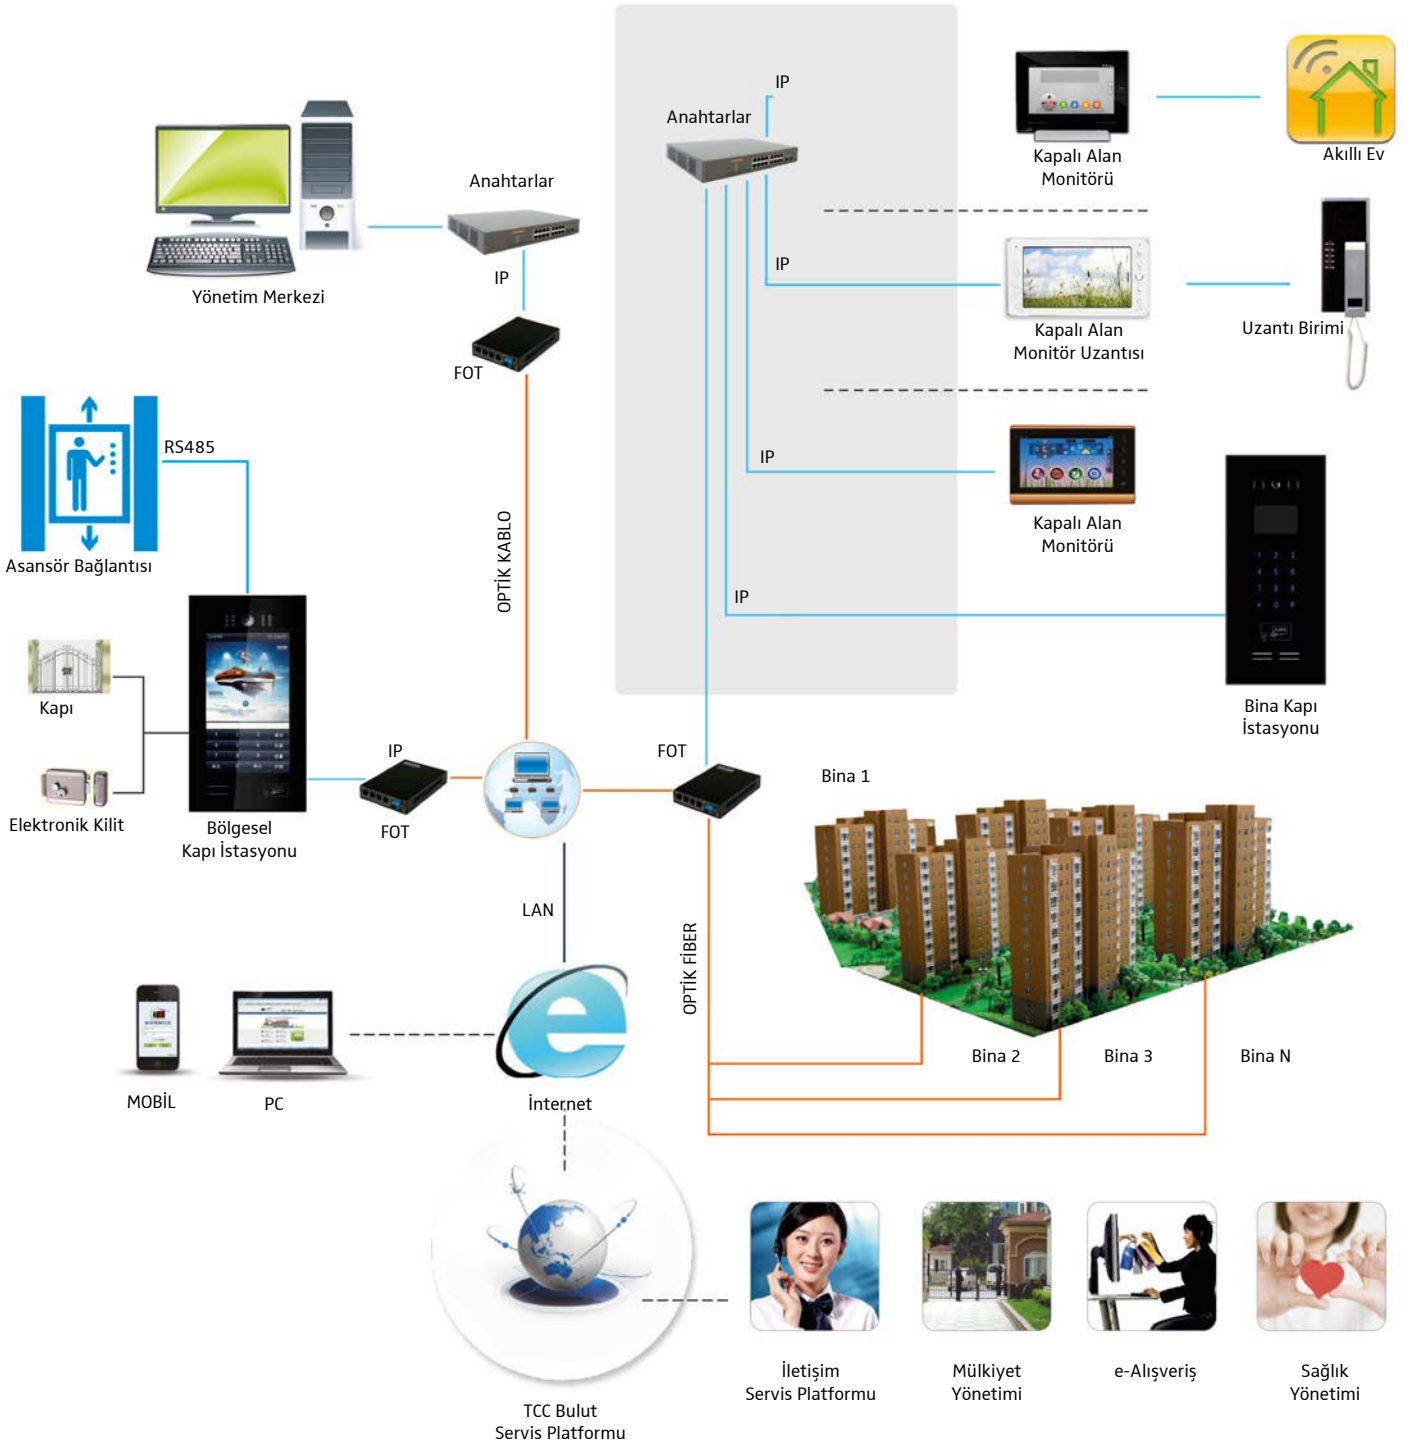

### Özellikler

- Android Sistem
- 10" dokunmatik ekran
- Video reklam ve mesaj yayını
- Siyah akrilik panel tasarımı
- Yüksek hava geçirmezlik düzeyi

### Teknik Özellikler

- İşletim Sistemi: Android
- Monitör: 10.1\*TFT-LCD (1024\*600)
- Kapasitif dokunmatik ekran seçeneği
- Kodlama ve Kod Çözme: MPEG-4
- Audio Çıkışı: Built in Speaker 16 Bit, Stereo
- Fiziksel Arayüz: Rj45, Rs485
- İletişim Modu: TCP/IP
- Kart tipi: IC, ID Kart seçeneği
- Kamera: CCD 700TVL
- Güç Desteği: DC 12/3A
- Makine Ebadı: 196x356x15mm
- Bütünleştirilmiş Boyut: 177x335x65mm

## Digiland Plus U9 Sistem Görünümü