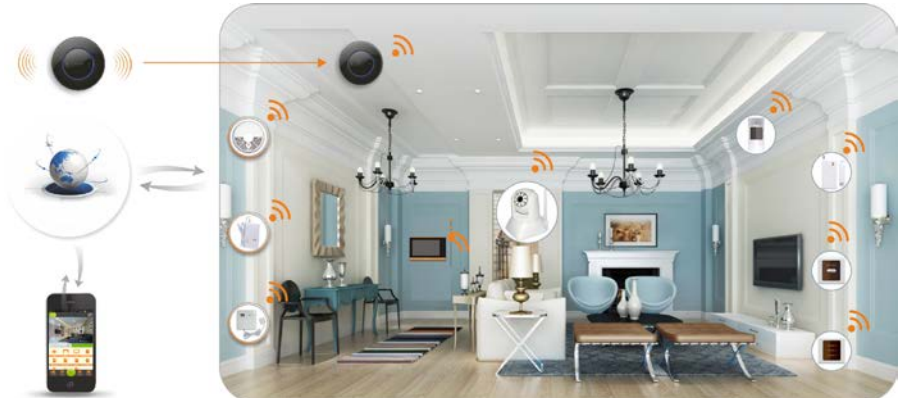

## Uzaktan Kumanda

Üniversal IR uzaktan kumanda, elektrikli ev aletlerinin uzaktan kumanda kodlarını öğrenebilen ve hepsini bir akıllı telefonla entegre edebilen bir cihazdır.

Model: TC-U9HW-A

### Özellikler

Zarif tasarım, kolay ayarlanabilir  
RF uzaktan kumanda  
WiFi iletişim  
360 derece tam açılı IR

## AKILLI EV DENETİM TERMİNALLERİ