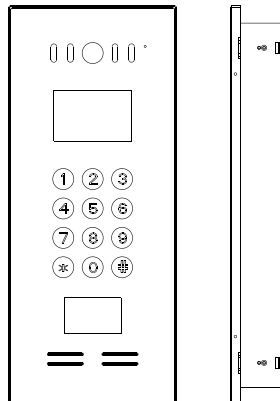

AÇIK HAVA İSTASYONLARI

Dijital Daire Açık Hava İstasyonu

Model: TC-U9D-F1

Özellikler

Yüksek dayanıklı siyah akrilik panel
Yüksek duyarlılıklı dokunmatik anahtar
Kart veya şifre kilidi
Yönetim merkezi çağırısı, asansör bağlantısı

Teknik Özellikler

İşletim sistemi: Win CE
Monitör: 3.5" TFT 480 x 320
Audio Output: Built in Speaker 16 Bit; Stereo
Fiziksel Arayüz: Rj45, Rs485
İletişim Modu: TCP/IP
Kart Tipi: IC, ID Kart seçeneği
Kamera: CCD 420TVL
Güç Desteği: DC 12V/3A
Makine Ebadı: 160x380x10mm
Birleştirilmiş Ebat: 135x358x65mm